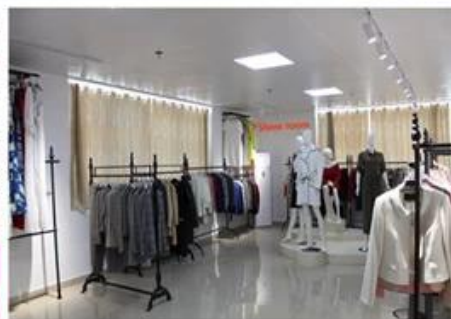

1. 工厂概况

湖北惠格服饰有限公司，主要从事服装生产，提供 ODM、OEM 服务。

2. 工厂优势

工厂拥有先进的生产设备，技术精湛，交货迅速，品质稳定。

3. 工厂认证

工厂通过 ISO9001、BSCI、SEDEX 认证，符合 AQL 2.5 标准。